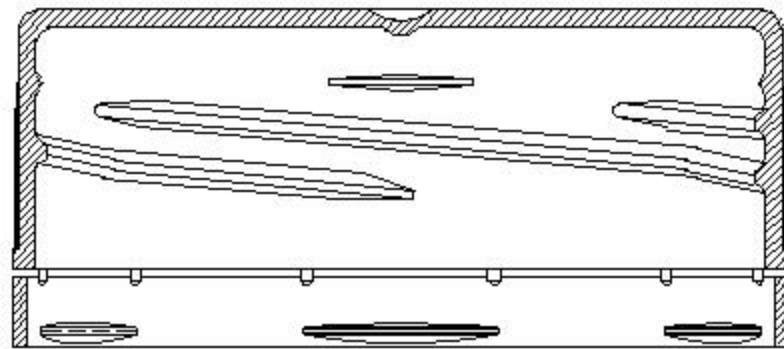

DATOS TECNICOS.-

TAPA ROSCA 56 MM CON ANILLO DE SEGURIDAD
 MATERIAL: POLIETILENO (APROBADO FDA)
 LINER: ESPUMADO (NO INCLUIDO)
 TORQUE EN CIERRE: 40 A 45 LBS
 TORQUE EN APERTURA: 25 LBS
 TIPO DE ANILLO: DESPRENDIBLE 100 %
 EMPAQUE: BOLSA DE PEAD TRANSPARENTE - 1000 PZAS C'U (1 BOLSA)
 USOS: PARA GARRAFON DE PET DE 20 LTS

CORTE A-A'

NOMBRE	TAPA ROSCADA 56 PARA GARRAFON
MODELO	TAPAROSCA CON CINTILLO DE SEGURIDAD
CAPACIDAD	-
PESO GRS	7.8 ± 0.5 GRS
MATERIAL	POLIETILENO
TIPO BOCA	54 MM PARA GARRAFON
COLORES	BLANCO, AZUL 606 Y AZUL 575
EMPAQUE	BOLSA CON 1,000 PZA