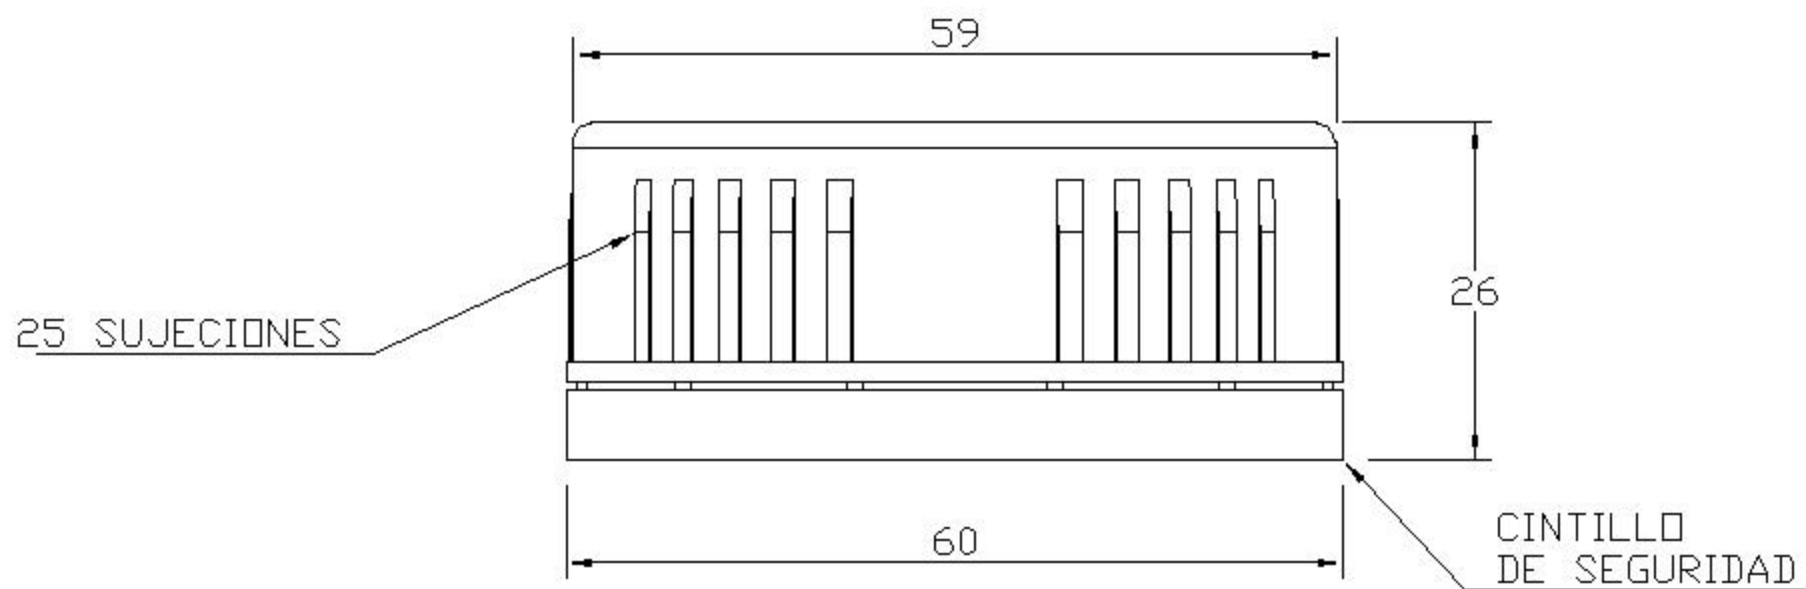

DATOS TECNICOS.-

TAPA ROSCA 56 MM CON ANILLO DE SEGURIDAD
 MATERIAL: POLIETILENO (APROBADO FDA)
 LINER: ESPUMADO (NO INCLUIDO)
 TORQUE EN CIERRE: 40 A 45 LBS
 TORQUE EN APERTURA: 25 LBS
 TIPO DE ANILLO: DESPRENDIBLE 100 %
 EMPAQUE: BOLSA DE PEAD TRANSPARENTE - 1000 PZAS C'U (1 BOLSA)
 USOS: PARA GARRAFON DE PET DE 20 LTS

CORTE A-A'

NOMBRE	TAPA ROSCADA 56 PARA GARRAFON
MODELO	TAPAROSCA CON CINTILLO DE SEGURIDAD
CAPACIDAD	-
PESO GRS	7.8 ± 0.5 GRS
MATERIAL	POLIETILENO
TIPO BOCA	54 MM PARA GARRAFON
COLORES	BLANCO, AZUL 606 Y AZUL 575
EMPAQUE	BOLSA CON 1,000 PZA