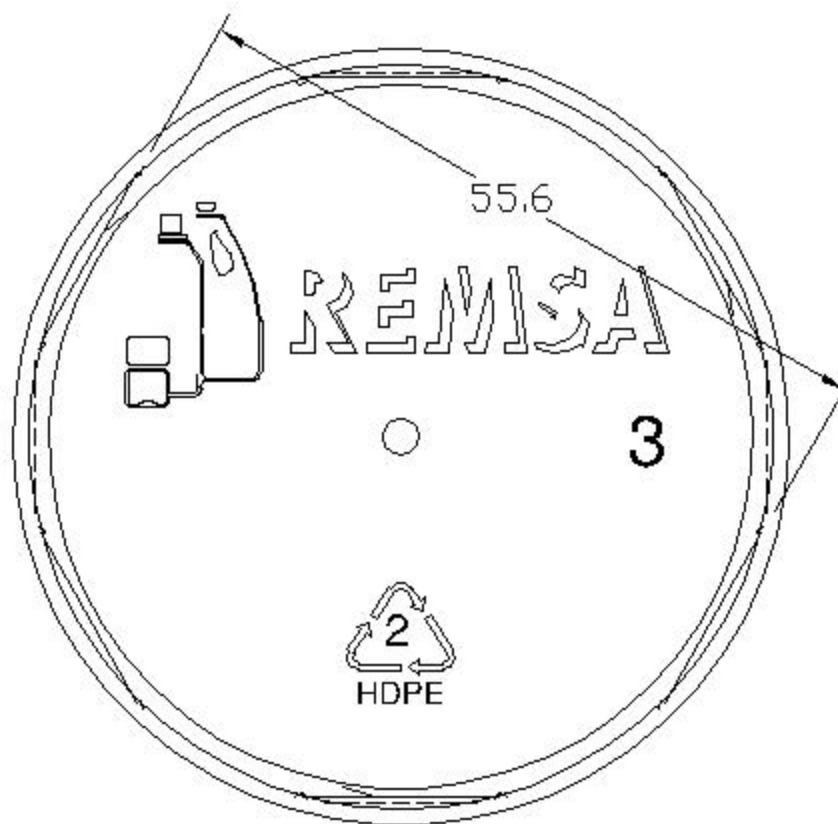

DATOS TECNICOS.-

TAPA ROSCA 56 MM CON ANILLO DE SEGURIDAD
 MATERIAL: POLIETILENO (APROBADO FDA)
 LINER: ESPUMADO (NO INCLUIDO)
 TORQUE EN CIERRE: 40 A 45 LBS
 TORQUE EN APERTURA: 25 LBS
 TIPO DE ANILLO: DESPRENDIBLE 100 %
 EMPAQUE: BOLSA DE PEAD TRANSPARENTE - 1000 PZAS C'U (1 BOLSA)
 USOS: PARA GARRAFON DE PET DE 20 LTS

CORTE A-A'

NOMBRE	TAPA ROSCADA 56 PARA GARRAFON
MODELO	TAPAROSCA CON CINTILLO DE SEGURIDAD
CAPACIDAD	-
PESO GRS	7.8 ± 0.5 GRS
MATERIAL	POLIETILENO
TIPO BOCA	54 MM PARA GARRAFON
COLORES	BLANCO, AZUL 606 Y AZUL 575
EMPAQUE	BOLSA CON 1,000 PZA