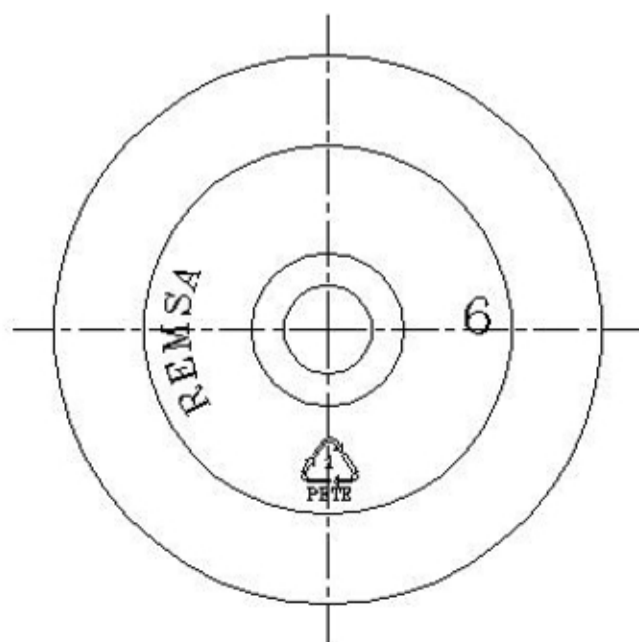

ALTURA APROXIMADA DE ETIQUETA

NOMBRE	BOTELLA DE 500 ML
MODELO	500 - 56 SC
CAPACIDAD	500 ML
PESO GRS	15
MATERIAL	PET
TIPO BOCA	PCO 1881 28 mm
COLORES	TRANSPARENTE, AZUL Y VERDE
EMPAQUE	BOLSA DE PLASTICO C/180 PZAS