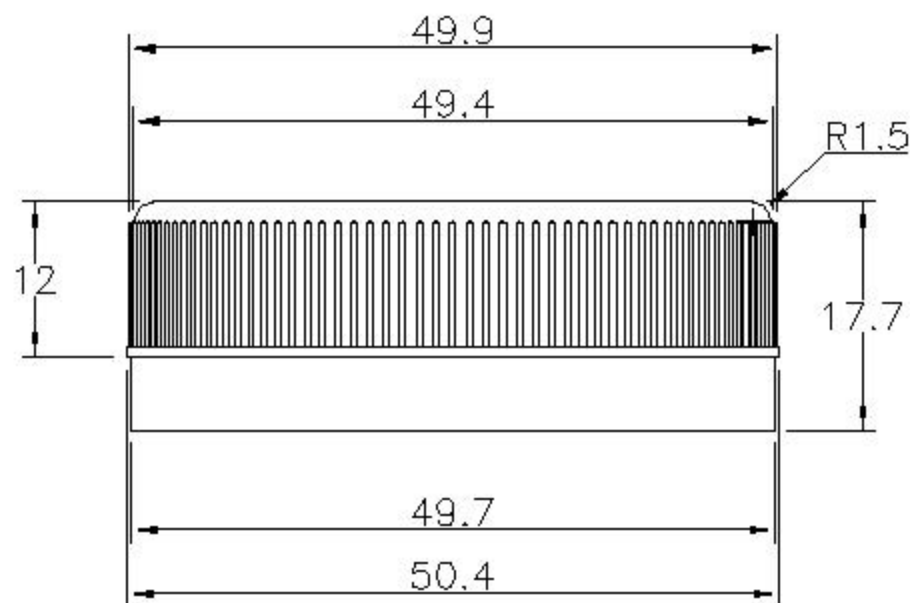

DATOS TECNICOS.-

TAPA CORTA PARA BOTELLA PET DE 48 MM CON ANILLO DE SEGURIDAD

MATERIAL: POLIETILENO ( APROBADO FDA )

LINER: NO

TORQUE EN CIERRE: 20 A 25 PLG/LBS

TORQUE EN APERTURA: 10 PLG/LBS

TIPO DE ANILLO: DESPRENDIBLE 100 %

EMPAQUE: CAJA DE CARTON - 2000 PZAS C U (1 BOLSA)

NOMBRE	TAPA ROSCADA 48 MM
MODELO	TAPAROSCA CON CINTILLO DE SEGURIDAD
CAPACIDAD	-
PESO GRS	5.4 ± 0.4
MATERIAL	POLIETILENO
TIPO BOCA	48 MM PARA GARRAFA
COLORES	BLANCO, ROJO, AZUL 606, NARANJA
EMPAQUE	BOLSA CON 2,000 PZA