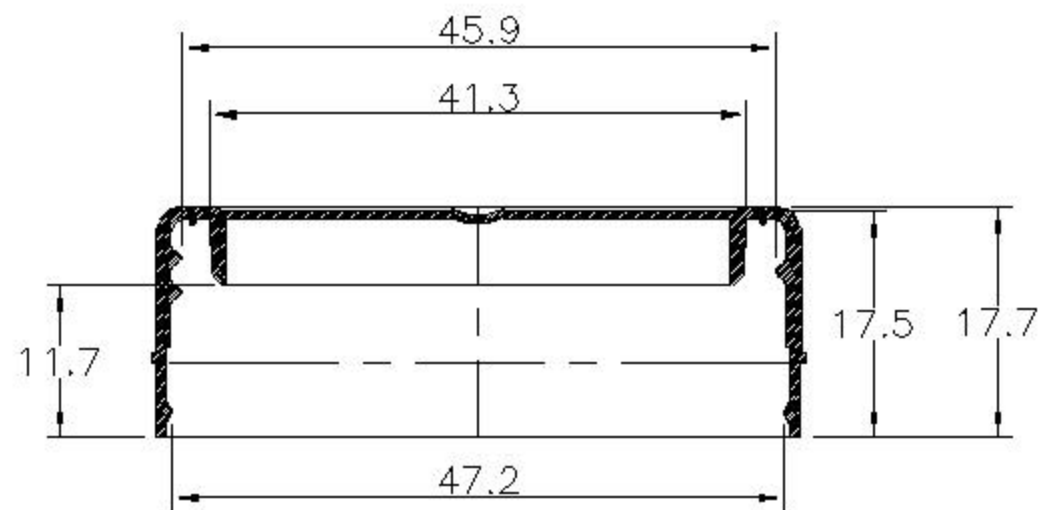

DATOS TECNICOS.-

TAPA CORTA PARA BOTELLA PET DE 48 MM CON ANILLO DE SEGURIDAD

MATERIAL: POLIETILENO ( APROBADO FDA )

LINER: NO

TORQUE EN CIERRE: 20 A 25 PLG/LBS

TORQUE EN APERTURA: 10 PLG/LBS

TIPO DE ANILLO: DESPRENDIBLE 100 %

EMPAQUE: CAJA DE CARTON - 2000 PZAS C U (1 BOLSA)

NOMBRE	TAPA ROSCADA 48 MM
MODELO	TAPAROSCA CON CINTILLO DE SEGURIDAD
CAPACIDAD	-
PESO GRS	5.4 ± 0.4
MATERIAL	POLIETILENO
TIPO BOCA	48 MM PARA GARRAFA
COLORES	BLANCO, ROJO, AZUL 606, NARANJA
EMPAQUE	BOLSA CON 2,000 PZA