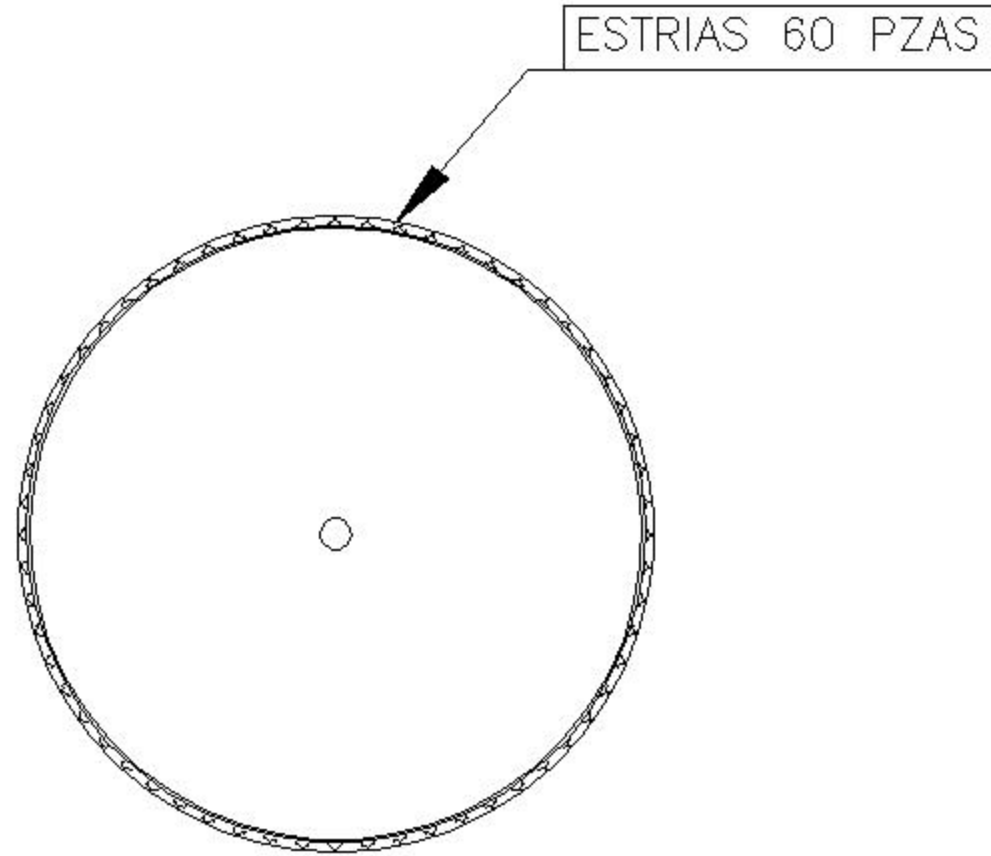

DATOS TECNICOS.-

TAPA CORTA PARA BOTELLA PET DE 28 MM CON ANILLO DE SEGURIDAD

MATERIAL: POLIETILENO ( APROBADO FDA )

LINER: NO

TORQUE EN CIERRE: 8 A 10 PLG/LBS

TORQUE EN APERTURA: 7 PLG/LBS

TIPO DE ANILLO: DESPRENDIBLE 100 %

EMPAQUE: CAJA DE CARTON - 5000 PZAS C/U (1 BOLSA)

NOMBRE	TAPA ROSCA 28 CORTA
MODELO	TIPO CINTILLO DE SEGURIDAD SIN LINER
CAPACIDAD	
PESO GRS	1.8
MATERIAL	POLIETILENO ALTA DENSIDAD
TIPO BOCA	28 MM SC
COLORES	NATURAL, BLANCO, AMARILLO VERDE NEON, ROJO, AZUL 606 AZUL 003, MAGENTA
EMPAQUE	BOLSA CON 5000 PZAS