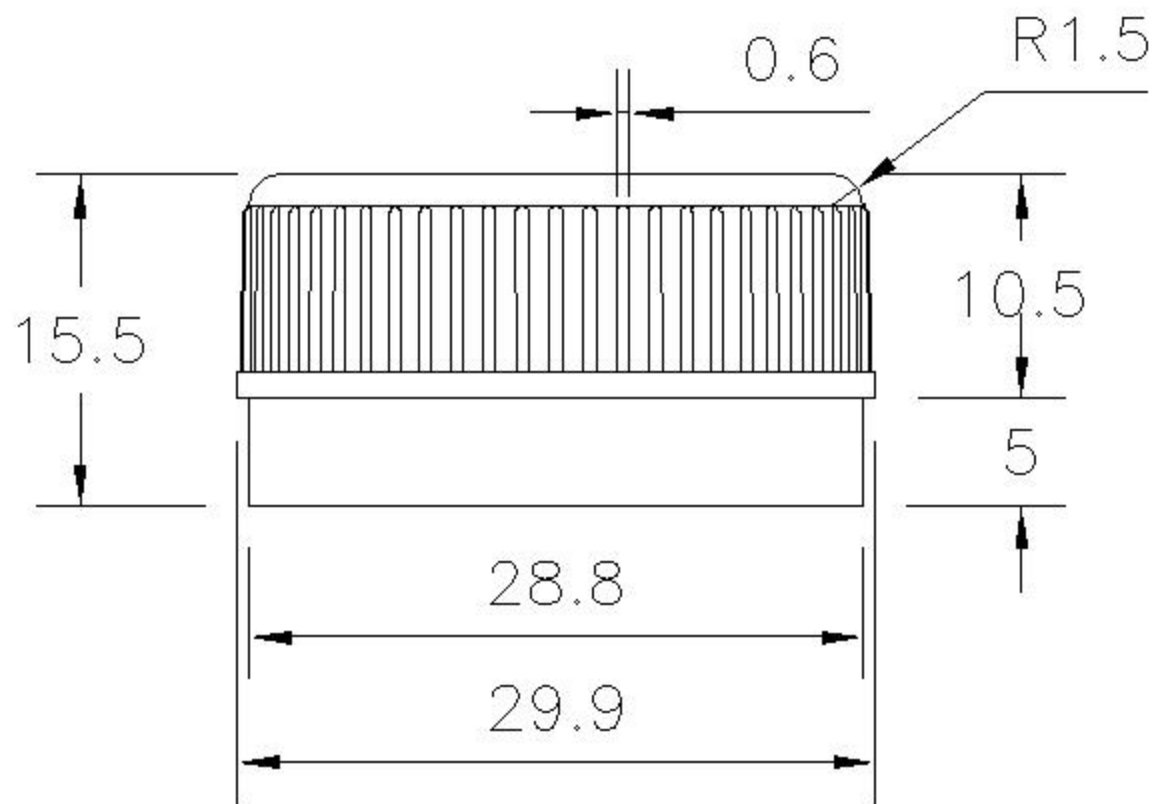

DATOS TECNICOS.-

TAPA CORTA PARA BOTELLA PET DE 28 MM CON ANILLO DE SEGURIDAD

MATERIAL: POLIETILENO ( APROBADO FDA )

LINER: NO

TORQUE EN CIERRE: 8 A 10 PLG/LBS

TORQUE EN APERTURA: 7 PLG/LBS

TIPO DE ANILLO: DESPRENDIBLE 100 %

EMPAQUE: CAJA DE CARTON - 5000 PZAS C/U (1 BOLSA)

NOMBRE	TAPA ROSCA 28 CORTA
MODELO	TIPO CINTILLO DE SEGURIDAD SIN LINER
CAPACIDAD	
PESO GRS	1.8
MATERIAL	POLIETILENO ALTA DENSIDAD
TIPO BOCA	28 MM SC
COLORES	NATURAL, BLANCO, AMARILLO VERDE NEON, ROJO, AZUL 606 AZUL 003, MAGENTA
EMPAQUE	BOLSA CON 5000 PZAS